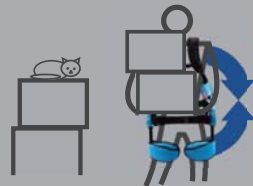

屋外や水場の作業も
問題なし

ご自宅、職場、いろいろなシーンでお使いいただけます

介護のサポートに

農作業に

雪かきなどの重労働に

つらい姿勢を維持するときに

重いものを運ぶときに

タイプ	ソフトフィット / タイトフィット
サイズ：適身長（推奨）	S-Mサイズ：150cm～165cm M-Lサイズ：160cm～185cm
本体重量	3.8 kg ※カバー含まず
駆動源	圧縮空気
アクチュエータ	McKibben型人工筋肉
圧縮空気供給方法	手動式空気入れ
補助力	25.5kgf (100Nm)
使用環境温度	-30℃～50℃
防塵・防水性能（保護等級）	IP56
本体寸法：高さ×幅×奥行	S-Mサイズ：805mm/465mm/170mm M-Lサイズ：840mm/465mm/170mm
メーカー保証期間	6ヶ月 / 購入後1ヶ月以内の製品登録にて1年に延長