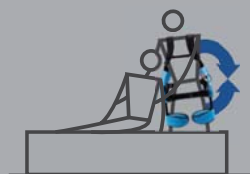

Every

着る、筋肉。

人生を軽やかに

MUSCLE SUIT Every

人生を軽やかに。

働く現場での腰への負荷軽減から、
日常のちょっとした力仕事のサポートまで。
軽くて、シンプル、そしてパワフル。
マッスルスーツエブリイは、老若男女、
すべての人の健やかなライフスタイルを
実現するために生まれたアシストスーツです。

特徴

powerful

屋外や水場の作業も
問題なし

ご自宅、職場、いろいろなシーンでお使いいただけます

介護のサポートに

農作業に

雪かきなどの重労働に

つらい姿勢を維持するときに

重いものを運ぶときに

タイプ	ソフトフィット / タイトフィット
サイズ：適身長（推奨）	S-Mサイズ：150cm～165cm M-Lサイズ：160cm～185cm
本体重量	3.8 kg ※カバー含まず
駆動源	圧縮空気
アクチュエータ	McKibben型人工筋肉
圧縮空気供給方法	手動式空気入れ
補助力	25.5kgf (100Nm)
使用環境温度	-30℃～50℃
防塵・防水性能（保護等級）	IP56
本体寸法：高さ×幅×奥行	S-Mサイズ：805mm/465mm/170mm M-Lサイズ：840mm/465mm/170mm
メーカー保証期間	6ヶ月 / 購入後1ヶ月以内の製品登録にて1年に延長