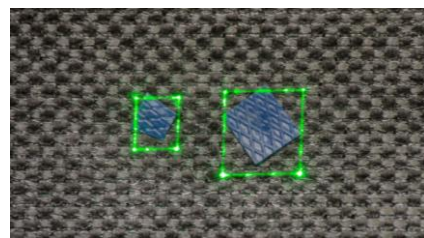

Laser Vision はレーザー照射に加え繊維方向、エッジ、異物を検査する機能を備えております。お客様の製造工程の効率化を力強くサポートします。

検査例)

繊維方向検査

エッジ検査

異物検査

先端材料技術展 2021

東京ビッグサイト 西1ホール
小間番号：S-16

メーカーWebsite