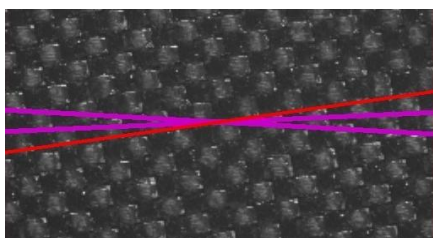

Laser Vision はレーザー照射に加え繊維方向、エッジ、異物を検査する機能を備えております。お客様の製造工程の効率化を力強くサポートします。

検査例)

繊維方向検査

エッジ検査

異物検査

先端材料技術展 2021

東京ビッグサイト 西1ホール
小間番号：S-16

メーカーWebsite