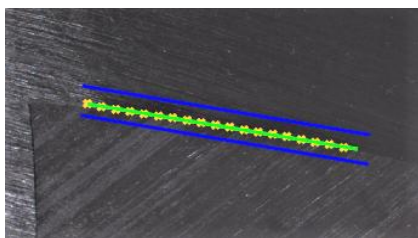

ALIGNED VISION

ACCELERATING QUALITY FABRICATION

Aligne Vision 社製レーザープロジェクトは Boeing 社認証に裏付けされる高い精度をほこり航空宇宙関連を中心に風力発電ブレード、F1等のレーシングカー、また造船関係で幅広く採用されています。Sampe Japan 先端材料技術展では Aligned Vision 社のアドバンスモデルである Laser Vision の実機を展示しております。

Laser Vision はレーザー照射に加え繊維方向、エッジ、異物を検査する機能を備えております。お客様の製造工程の効率化を力強くサポートします。

検査例)

繊維方向検査

エッジ検査

異物検査

先端材料技術展 2021

東京ビッグサイト 西1ホール
小間番号：S-16

メーカーWebsite